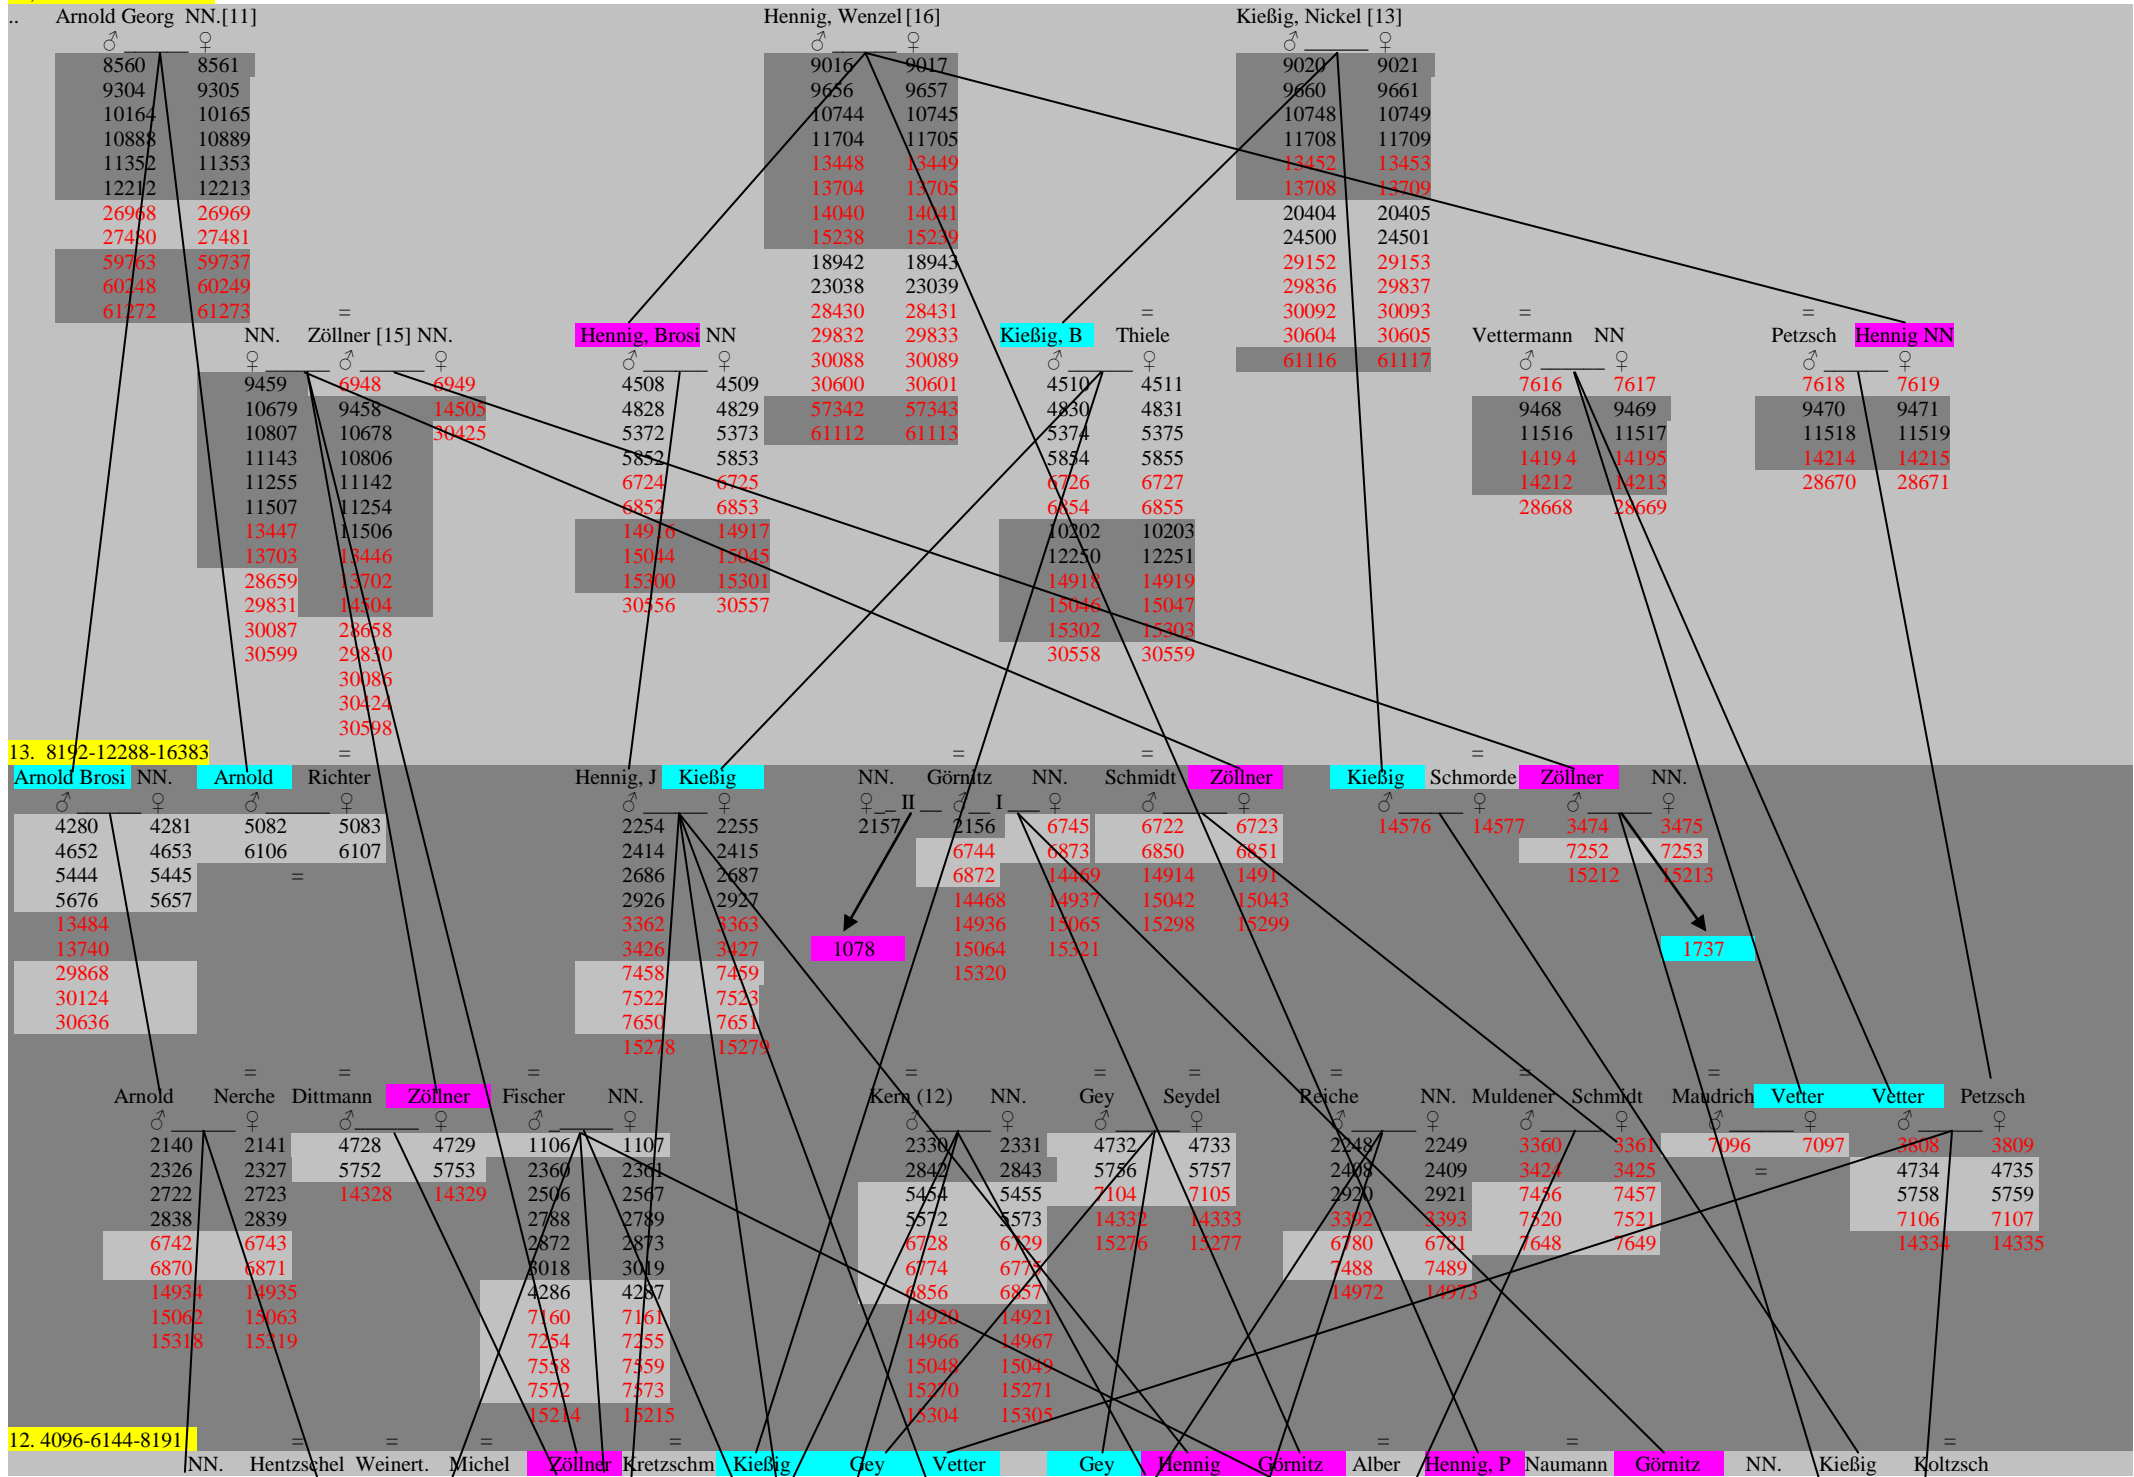

Verwandtschaftliche Verflechtung der Ahnen von Arno Lange (Auszug)

14. 16384-24576-37767

12. 4096-6144-8191

11. 2048-3072-4095

10. 1024-1536-2047

♀ 4449 7049	♂ 4448 7022 7048	♀ 7023	♂ 5338 5402 5570 5626	♀ 5339 5403 5571 5627	♂ 5100 6124	♀ 5101 6125	♂ 2366 2878 3552 7166	♀ 2367 2879 3553 7167	♂ 7638	♀ 7639	♂ 3372 3436 7468 7532 7660	♀ 3373 7467 7533 7661	♂ 7020	♀ 7021	♂ 7234	♀ 7235	♂ 7288	♀ 7289
-------------------	---------------------------	-----------	-----------------------------------	-----------------------------------	-------------------	-------------------	-----------------------------------	-----------------------------------	-----------	-----------	---	-----------------------------------	-----------	-----------	-----------	-----------	-----------	-----------

♂ 4096	♂ 1104 2504 3016 4284 7556	♀ 1105 2505 3017 4285 7557	♂ 1162 1360 1418	♀ 1163 1361 1419	♂ 1164 1420 2726 3370 3434 7466 7530 7658	♀ 1163 1361 1419	♂ 1164 1420 2726 3386 3435 7482 7634 1363	♀ 1165 1421 2727 3387 3435 7483 7635	♂ 2364 2876 7164	♀ 2365 2877 7165	♂ 2500 3012 4452 7052 7564	♀ 2501 3013 4453 7053 7565	♂ 1696 3390 3744 7486	♀ 1697 3391 3745 7487	♂ 3364 3428 7460 7524 7652	♀ 3365 3429 7461 7525 7653	♂ 1090 1698 1738 3746 7262	♀ 1091 1699 1739 3747 7263	♂ 3776 7602	♀ 3777 7603	♂ 3626 7606	♀ 3627 7607
-----------	---	---	---------------------------	---------------------------	---	---------------------------	---	---	---------------------------	---------------------------	---	---	-----------------------------------	-----------------------------------	---	---	---	---	-------------------	-------------------	-------------------	-------------------