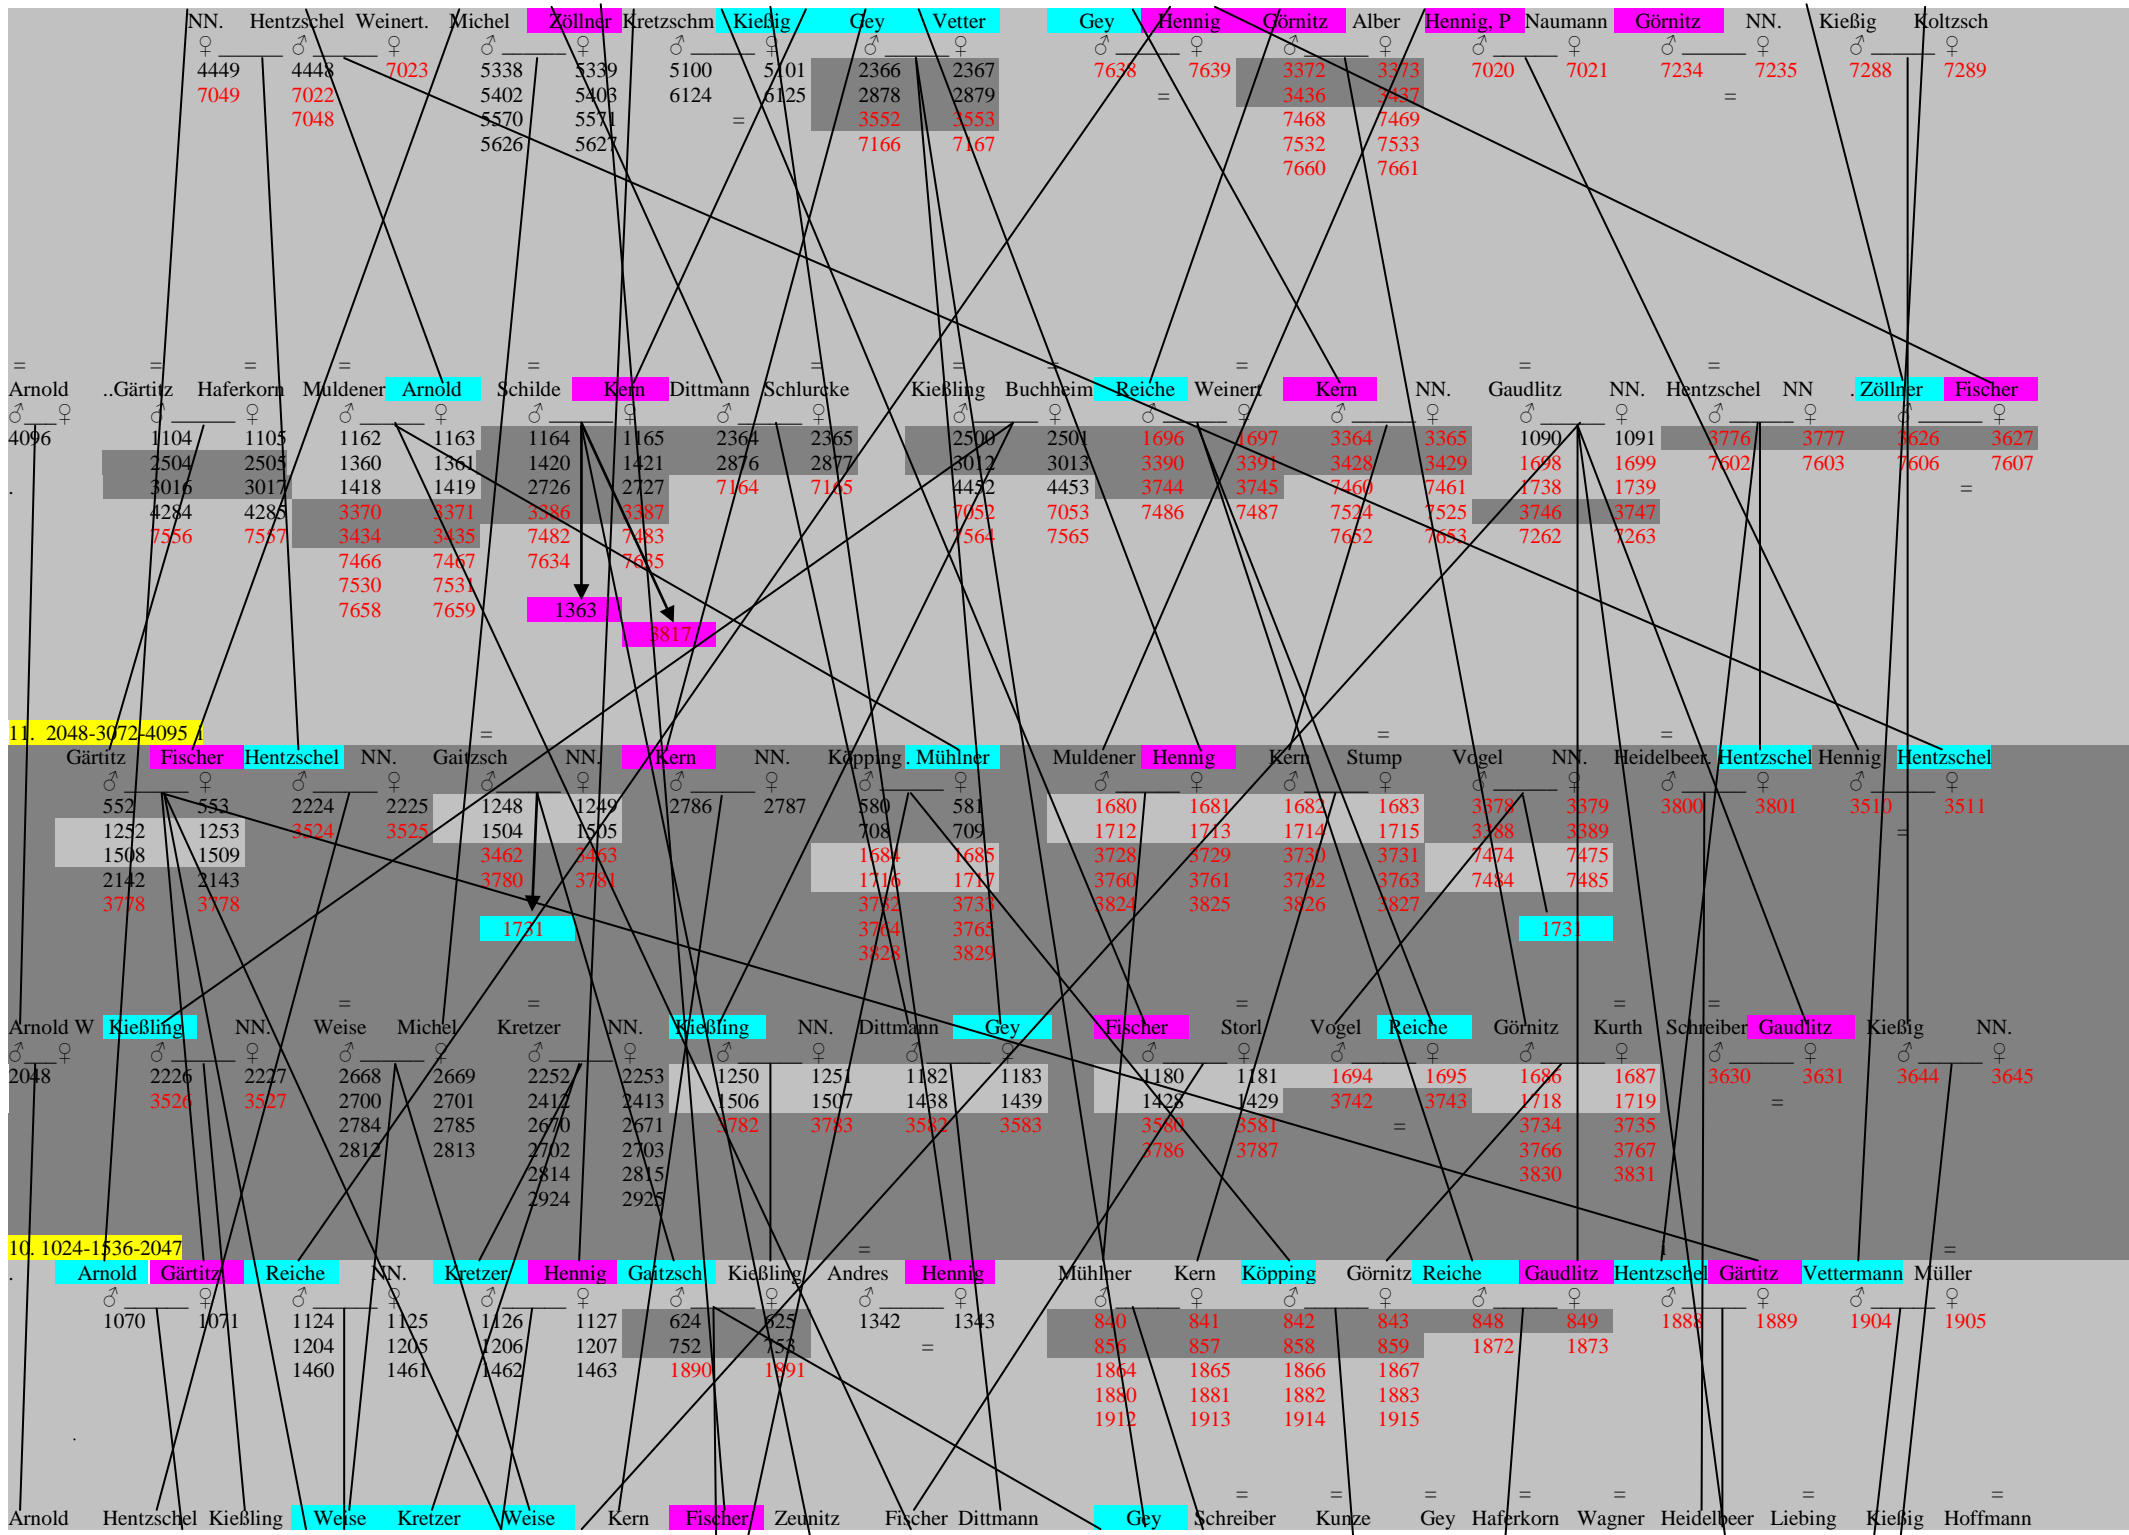

Verwandtschaftliche Verflechtung der Ahnen von Arno Lange (Auszug)

14. 16384-24576-37767

12. 4096-6144-8191

11. 2048-3072-4095

10. 1024-1536-2047

♀ 4449 7049	♂ 4448 7022 7048	♀ 7023	♂ 5338 5402 5570 5626	♀ 5339 5403 5571 5627	♂ 5100 6124	♀ 5101 6125	♂ 2366 2878 3552 7166	♀ 2367 2879 3553 7167	♂ 7638	♀ 7639	♂ 3372 3436 7468 7532 7660	♀ 3373 7467 7533 7661	♂ 7020	♀ 7021	♂ 7234	♀ 7235	♂ 7288	♀ 7289
-------------------	---------------------------	-----------	-----------------------------------	-----------------------------------	-------------------	-------------------	-----------------------------------	-----------------------------------	-----------	-----------	---	-----------------------------------	-----------	-----------	-----------	-----------	-----------	-----------

♂ 4096	♂ 1104 2504 3016 4284 7556	♀ 1105 2505 3017 4285 7557	♂ 1162 1360 1418	♀ 1163 1361 1419	♂ 1164 1420 2726 3370 3434 7466 7530 7658	♀ 1163 1361 1419	♂ 1164 1420 2726 3386 3435 7482 7634 1363	♀ 1165 1421 2727 3387 3435 7483 7635	♂ 2364 2876 7164	♀ 2365 2877 7165	♂ 2500 3012 4452 7052 7564	♀ 2501 3013 4453 7053 7565	♂ 1696 3390 3744 7486	♀ 1697 3391 3745 7487	♂ 3364 3428 7460 7524 7652	♀ 3365 3429 7461 7525 7653	♂ 1090 1698 1738 3746 7262	♀ 1091 1699 1739 3747 7263	♂ 3776 7602	♀ 3777 7603	♂ 3626 7606	♀ 3627 7607
-----------	---	---	---------------------------	---------------------------	---	---------------------------	---	---	---------------------------	---------------------------	---	---	-----------------------------------	-----------------------------------	---	---	---	---	-------------------	-------------------	-------------------	-------------------